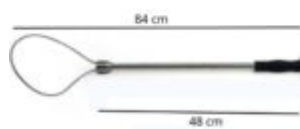

Sujetador de cerdo con mango de goma

[Ver producto](#)

S/85.00 (¡oferta!)

Material: Acero inoxidable.

Medidas: 48 cm de largo aprox.

Aplicación: cerdos y ovinos.

¡Haz tu pedido!

[Añadir al carrito](#)

Descripción

Sujetador para cerdos con mango de goma con cuerda de [alambre de acero inoxidable](#) y gancho ajustable.

Características

Material: Acero inoxidable.

Medidas: 48 cm de largo aprox.

Aplicación: cerdos y ovinos.