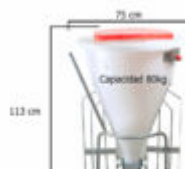

Comedero automático para engorde 80 kg

[Ver producto](#)

S/480.00 (¡oferta!)

Capacidad: 80 kg

Diseño: Tipo Tolva.

Color: Blanco.

Tamaño: 113 de alto x 75 de ancho.

Uso: Se puede emplear para alimentar entre 30-35 cerdos de engorde.

Cubierta superior con puerto de alimentación para prevenir eficazmente la alimentación contaminada.

¡Haz tu pedido!

[Añadir al carrito](#)

Descripción

Comedero automático para [engorde](#) con capacidad para 80 kg de alimento y diseño tipo tolva.

Características

Capacidad: 80 kg

Diseño: Tipo Tolva.

Color: Blanco.

Tamaño: 113 de alto x 75 de ancho.

Uso: Se puede emplear para alimentar entre 30-35 cerdos de engorde.

Cubierta superior con puerto de alimentación para prevenir eficazmente la alimentación contaminada.