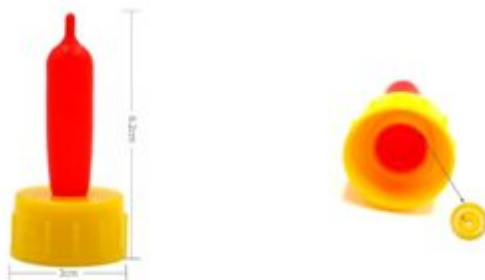

Bebedero de pezón para botella

[Ver producto](#)

S/4.80 (¡oferta!)

Material: gel de sílice + PP.

Medidas: 6.2 cm de largo x 3 cm de diámetro.

Aplicación: Cerdos, ovejos, perros, gatos.

¡Haz tu pedido!

[Añadir al carrito](#)

Descripción

Bebedero de pezón para botella, especialmente diseñado para alimentar animales como [cerdos](#), ovejos, perros y gatos. Tiene un orificio de ventilación en la tapa de la botella y bola de acero integrada para garantizar un consumo de leche suave.

Características

Material: gel de sílice + PP.

Medidas: 6.2 cm de largo x 3 cm de diámetro.

Aplicación: Cerdos, ovejos, perros, gatos.

Envíos a todo [Perú](#).

Categorías: [CERDOS](#), [Ganado](#)

Etiquetas: [bebedero](#), [Cerdos](#), [pezón](#)