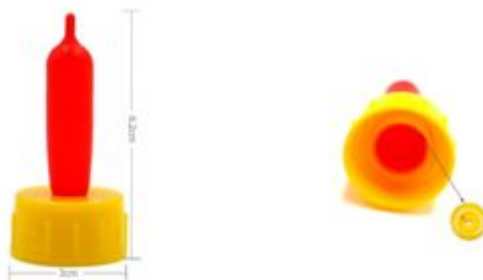

Bebedero de pezón para botella

[Ver producto](#)

S/4.80 (¡oferta!)

Material: gel de sílice + PP.

Medidas: 6.2 cm de largo x 3 cm de diámetro.

Aplicación: Cerdos, ovejos, perros, gatos.

¡Haz tu pedido!

[Añadir al carrito](#)

Descripción

Bebedero de pezón para botella, especialmente diseñado para alimentar animales como [cerdos](#), ovejos, perros y gatos. Tiene un orificio de ventilación en la tapa de la botella y bola de acero integrada para garantizar un consumo de leche suave.

Características

Material: gel de sílice + PP.

Medidas: 6.2 cm de largo x 3 cm de diámetro.

Aplicación: Cerdos, ovejos, perros, gatos.

Envíos a todo [Perú](#).

Categorías: [CERDOS](#), [Ganado](#)

Etiquetas: [bebedero](#), [Cerdos](#), [pezón](#)